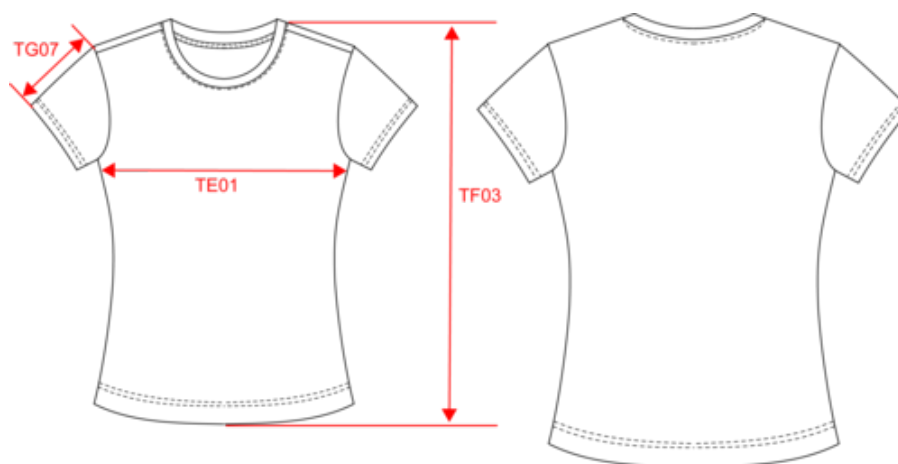

KARIBAN

K3031

T-shirt camo manches courtes femme

- L'essentiel du t-shirt en camo.
- NO LABEL.
- Look tendance et décontracté.

100% coton. Col en bord-côte 1x1 avec élasthanne. Bande de propreté ton sur ton à l'encolure. Pas d'étiquette de marque au col, uniquement une puce de taille pour faciliter la personnalisation.

Grey Olive
Camouflage Camouflage

Existe aussi en version

K3030

KARIBAN

K3031

T-shirt camo manches courtes femme

Dimensions (cm)

Mesures en cm	XS	S	M	L	XL	XXL	3XL
TE01 - 1/2 largeur poitrine à 1.5cm de l'emmanchure	43.00	46.00	49.00	52.00	55.00	58.00	61.00
TF03 - Hauteur totale devant de l'HSP	60.00	62.00	64.00	66.00	68.00	70.00	72.00
TG07 - Longueur manche courte	15.75	16.50	17.25	18.00	18.75	19.50	20.25