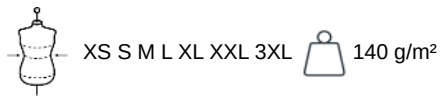

KARIBAN

K3031

T-shirt camo manches courtes femme

- L'essentiel du t-shirt en camo.
- NO LABEL.
- Look tendance et décontracté.

100% coton. Col en bord-côte 1x1 avec élasthanne. Bande de propreté ton sur ton à l'encolure. Pas d'étiquette de marque au col, uniquement une puce de taille pour faciliter la personnalisation.

Grey Olive
Camouflage Camouflage

Existe aussi en version

K3030

KARIBAN

K3031

T-shirt camo manches courtes femme

Dimensions (cm)

Mesures en cm	XS	S	M	L	XL	XXL	3XL
TE01 - 1/2 largeur poitrine à 1.5cm de l'emmanchure	43.00	46.00	49.00	52.00	55.00	58.00	61.00
TF03 - Hauteur totale devant de l'HSP	60.00	62.00	64.00	66.00	68.00	70.00	72.00
TG07 - Longueur manche courte	15.75	16.50	17.25	18.00	18.75	19.50	20.25